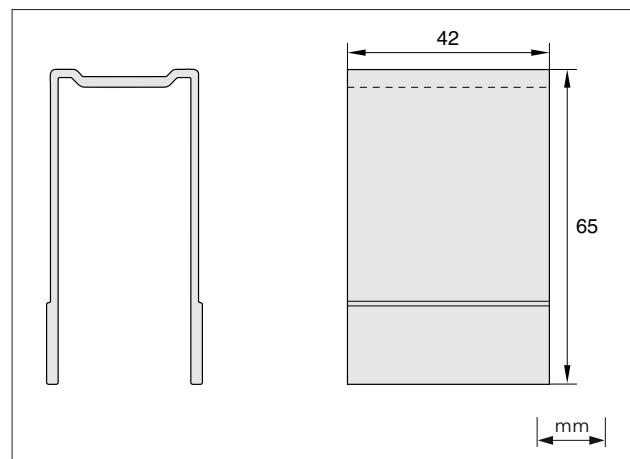

DE MONTAGEANLEITUNG

Aluminium-Endkappe

Für Montageschiene HDC

EN INSTALLATION INSTRUCTIONS

Aluminum end cap

For HDC mounting rail

FR INSTRUCTIONS DE MONTAGE

Embout de rail en aluminium

Pour rail de montage HDC

NL MONTAGEHANDLEIDING

Aluminium afsluitkap

Voor HDC profielstang